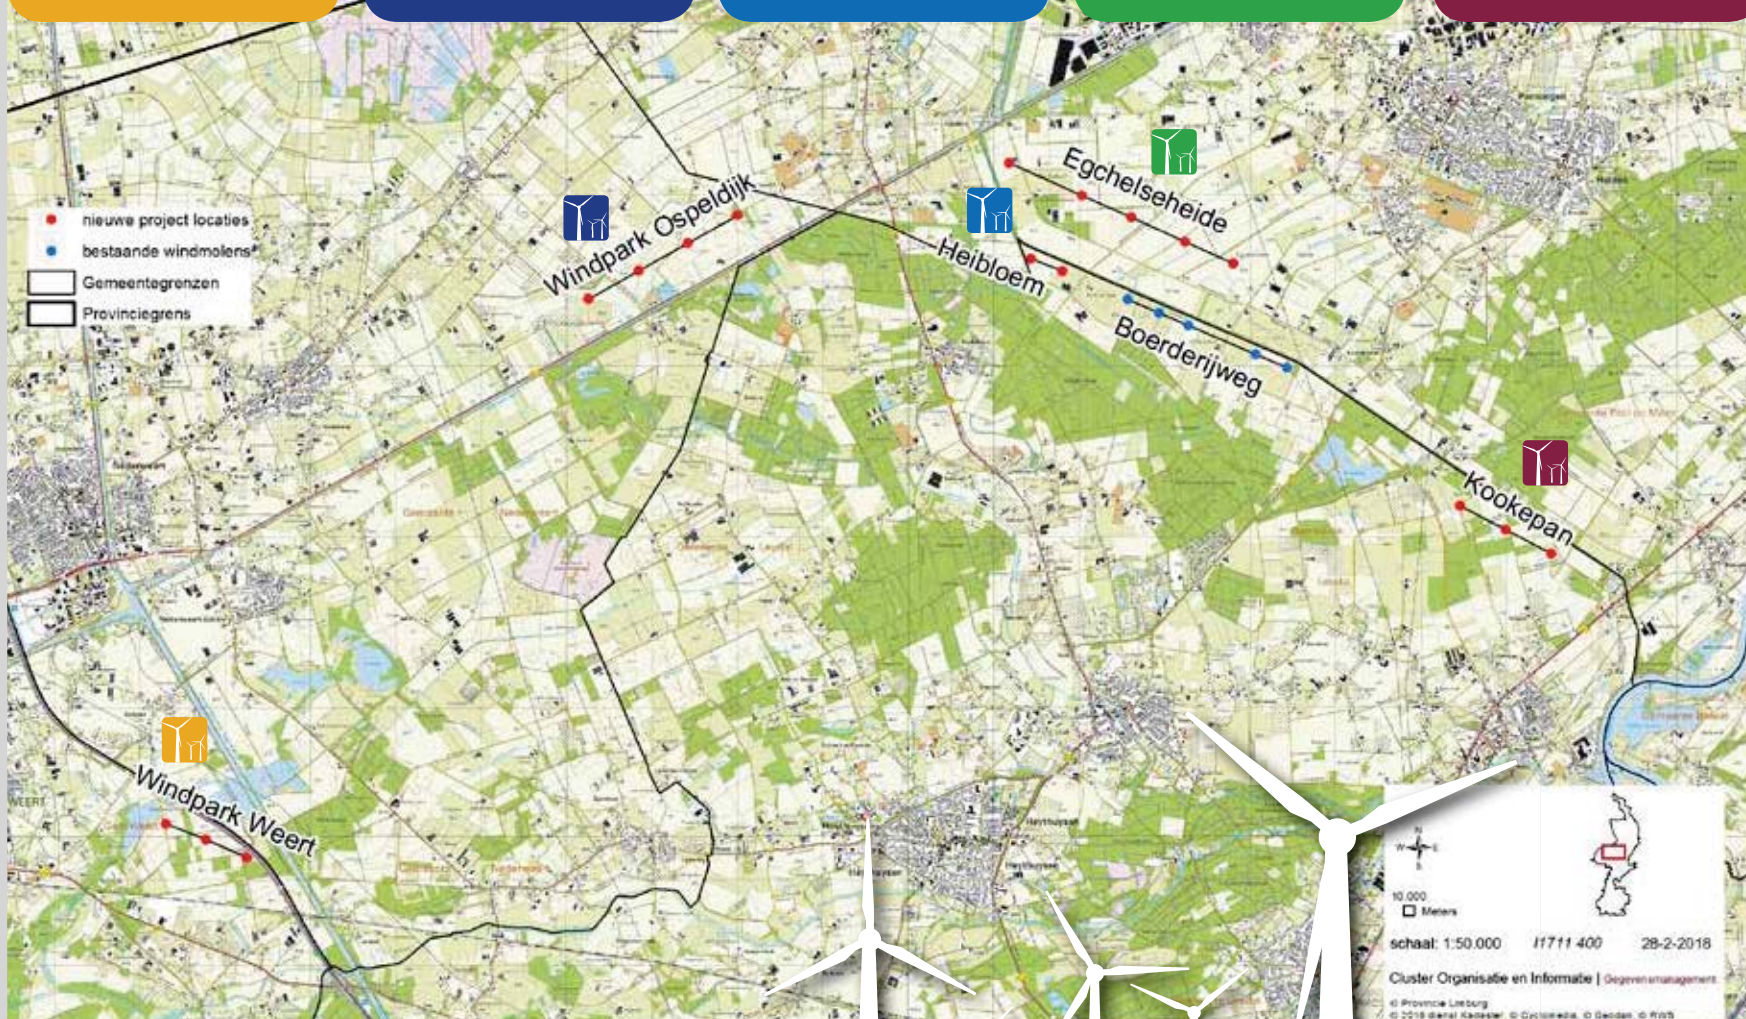

Windpark Kookepan

Initiatiefnemer
Coöperatie Leudal Energie
Contactpersoon
Har Geenen en
Joost van der Stappen
www.leudalenergie.nl
projectleiderkookepan@leudalenergie.nl

duurzaam en lokaal

Op bovenstaande kaart staan bij benadering de locaties waar de windparken gerealiseerd kunnen worden. Zie de legenda in de kaart voor verdere uitleg. Wijzigingen op de kaart zijn voorbehouden. Aan de kaart kunnen geen rechten worden ontleend!